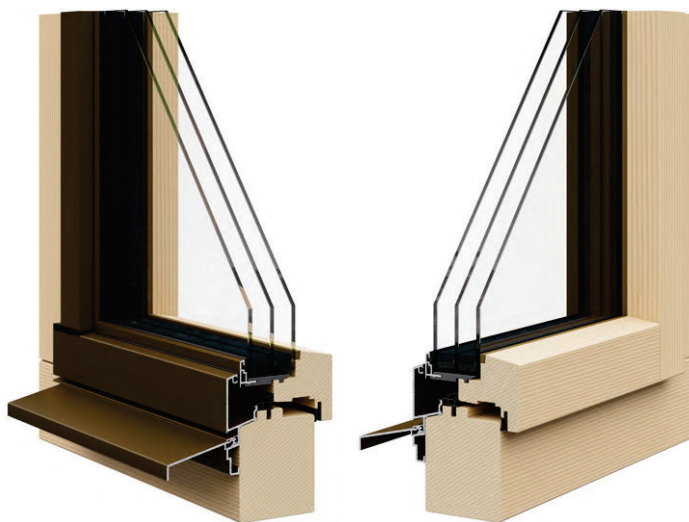

## Plus de lumière, moins de frais de chauffage.

Vous aimez la lumière? En raison des profilés en bois extrêmement fins, la part de verre des fenêtres Eiger est nettement plus importante. Ce qui se traduit par : plus de lumière, un plus grand gain d'énergie passive et moins de frais de chauffage.

### Eiger

Économiser et gagner de l'énergie.

Notre modèle de base a des matériaux de vantail à peine visibles à l'extérieur. Il est donc très facile à entretenir. Le verre est maintenu mécaniquement dans le vantail par des profilés correspondants. Le bord du verre est recouvert d'un profilé métallique disponible en différentes couleurs.

Une fenêtre Eiger Pollux se distingue par sa surface extérieure en verre lisse et par son apparence particulièrement sobre. Grâce à des profilés supplémentaires spécialement conçus, nous arrivons à créer une transition directe entre la doublure de la fenêtre et le verre. Ainsi, ni le cadre ni le battant ne sont visibles. La surface extérieure lisse du verre facilite considérablement le nettoyage des fenêtres.