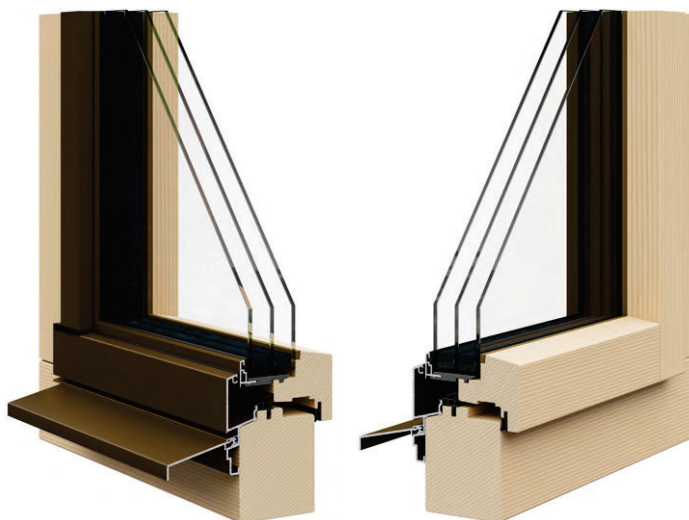

Più luce, meno costi di riscaldamento.

Siete amanti della luce? Grazie ai profili in legno estremamente filigranati, la quota di superficie vetrata delle finestre Eiger è notevolmente maggiore. Ciò significa più luce, un maggiore guadagno di energia passiva e minori costi di riscaldamento.

Eiger

Risparmiare energia e guadagnare.

All'esterno dell'anta, il nostro modello base non presenta quasi nessun materiale visibile e richiede pertanto scarsissima manutenzione. Il vetro è mantenuto meccanicamente nell'anta tramite appositi profili. Il bordo del vetro è coperto da un profilo metallico disponibile in diversi colori.

La finestra Eiger Pollux spicca grazie alla sua superficie esterna in vetro liscio e per la particolare semplicità del suo aspetto. Grazie a profili aggiuntivi appositamente progettati otteniamo un passaggio diretto dall'infisso della finestra al vetro esterno, di modo che né il telaio né l'anta risultino visibili. La superficie esterna liscia del vetro semplifica notevolmente la pulizia della finestra.