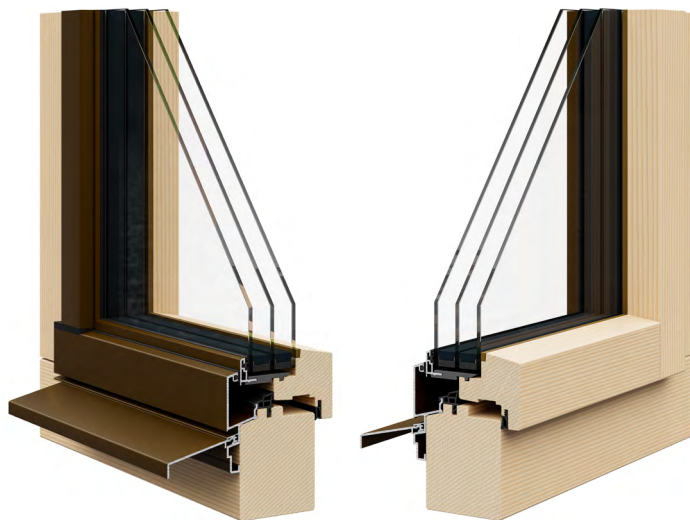

## Mehr Licht, weniger Heizkosten.

Mögen Sie es gern hell? Wegen der äusserst filigranen Holzprofile ist der Glasanteil bei Eiger Fenstern deutlich grösser. Das bedeutet: Mehr Licht, grösserer Gewinn von Passivenergie und weniger Heizkosten.

### Eiger

Energie sparen und gewinnen.

Unser Basismodell hat kaum sichtbare Flügelmaterialien auf der Aussenseite und ist daher sehr unterhaltsarm. Das Glas wird mit entsprechenden Profilen mechanisch im Flügel gehalten. Die Glaskante wird mit einem, in verschiedenen Farben erhältlichen, Metallprofil verdeckt.

Ein Eiger Pollux Fenster besticht durch die glatte Glasaussenfläche und das besonders schlichte Aussehen. Mit speziell gestalteten Zusatzprofilen erreichen wir, dass aussen vom Fensterfutter ein direkter Übergang zum Glas entsteht und somit weder Rahmen noch Flügel sichtbar sind. Die glatte Glasaussenfläche erleichtert die Fensterreinigung enorm.